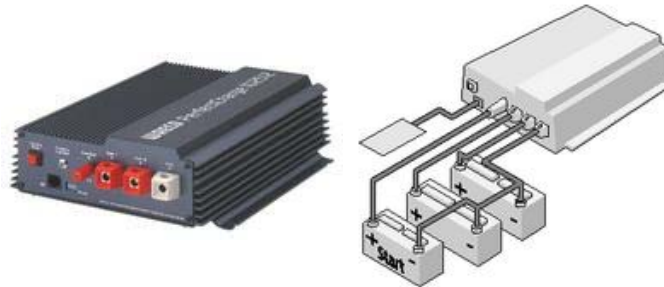

- HOME
- AKTUELT
- PRODUKTER
- KATALOGER
- OM OS
- JOB HOS WAECO

- Mobil køling
- Mobil køling til lastbilchauffører
- Minikøleskabe
- Vinkøler
- Mobilt køkkenudstyr
- Mobil Elektronik
- Tilbehør til køleaggregater
- Batterioplader
- Batteripleje
- Bilrengøring
- Mobil energiforsyning
- Spændingsomformer/-deler
- Vekselretter
- Sinus Vekselretter
- Autotilbehør
- Mobile videosystemer
- Telefon- & monitorkonsoller
- Tagklima anlæg
- Transportkøleanlæg
- Auto-klima anlæg
- Udstyr til specialkøretøjer
- Originalprodukter til bilindustrien

WAECO PerfectCharge

WAECO PerfectCharge IU2512 / IU1524

Ideel oplader til mobil anvendelse i autocampere, på motor- og sejlskibe, i ambulancer og redningsvogne

Batteritilslutning:	To plus 1 A udgang til startbatteri
Indgangsspændingsområde:	207-253 volt AC/50-60 Hz
Ladeslutspænding:	IU2512: 14,4 volt/14,8 volt ± 0,05 volt, IU1524: 28,8 volt/29,6 volt ± 0,05 volt
Vedligeholdelsesspænding:	IU2512: 13,8 volt ± 0,05 volt , IU1524: 27,6 volt ± 0,05 volt
Maks. batterikapacitet:	IU2512: 300 Ah, IU1524: 200 Ah
UO-fase Begrænsning:	4 eller 8 timer
Maksimal ladestrøm:	IU2512: 25 A ± 0,5 A, IU1524: 15 A ± 0,5 A
Driftstemperaturområde:	0 °C-50 °C
Dimensioner (BxHxT):	240 x 80 x 310 mm
Vægt:	ca. 3,5 kg
Kvalitetsudstyr:	Overbelastnings- og kortslutningsbeskyttelse, Sleep Mode
Godkendelser:	CE
:	PerfectCharge IU2512, 25 A 12 V
Artikelnr.:	925-012TC
:	PerfectCharge IU1524, 15 A 24 V
Artikelnr.:	915-024TC
Tilbehør	Fjernbetjening Artikelnr.: 900-RC Temperaturføler med 5 m forsyningsledning Artikelnr.: TF-500

IU0U-oplader

925-012TC

Betjeningsanvisning

Kan leveres i 12 volt og 24 volt version

Modificeret IU0U-karakteristik optimeret til opladning af gel-, AGM- og vådbatterier

Ny funktion \"Sleep Mode\"

Hurtig opladning uden netsvingninger